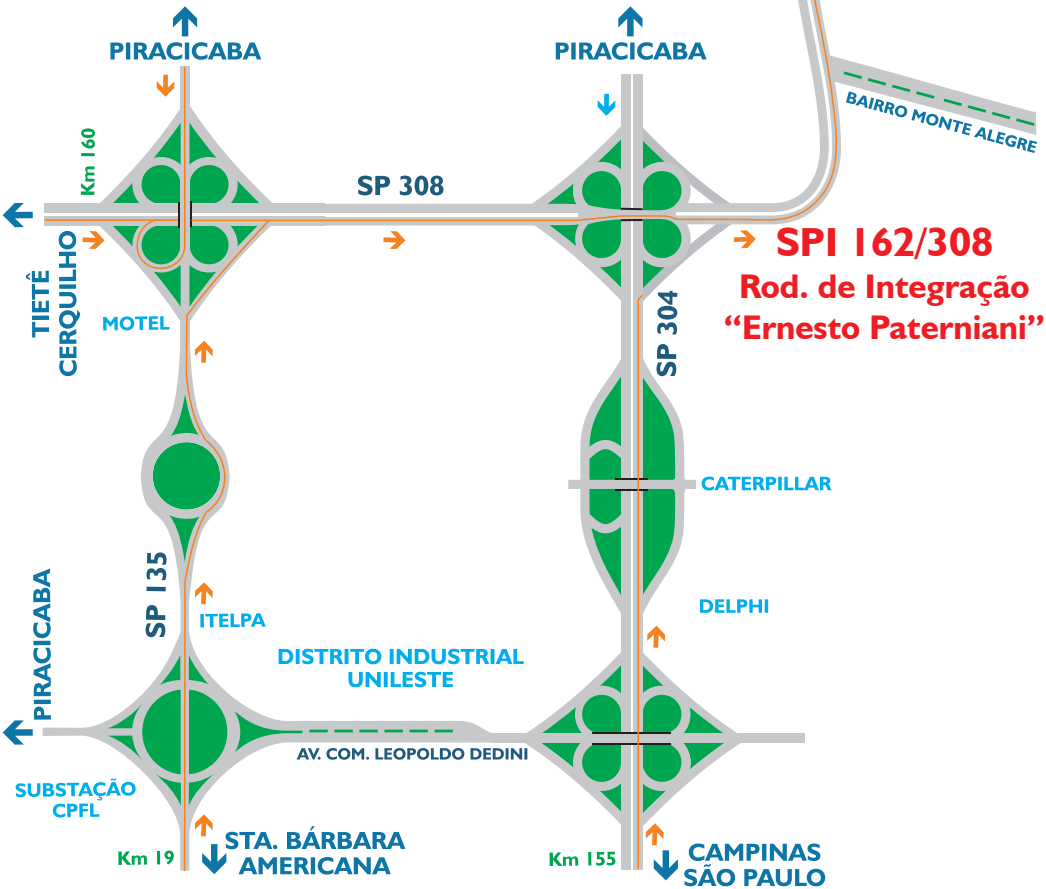

LEGENDA

- Linha de Acesso
- Rodovia Dupla
- Rodovia Vicinal
- Viaduto
- Avenida
- Sentido

DADOS DE ACESSO

SP 127 - Rodovia Fausto Santomauro - Sentido:
 Rio Claro / Piracicaba > Acesso Retorno Saída 26A > km 26 > Anel Viário km 1
 Piracicaba / Rio Claro > Acesso km 26 > Anel Viário km 1

SP 147 - Rodovia Deputado Laércio Corte - Sentido:
 Limeira / Piracicaba > Acesso saída 138A > Anel Viário km 1
 Piracicaba / Limeira > Acesso Retorno Saída 138A > Anel Viário km 1

SPI 162/308 - Rodovia de Integração "Ernesto Paterniani"
 Início no km 162 da SP 308 e término no km 26 da SP 127

SP 135 - Antiga Rodovia Piracicaba/Tupi - Sentido:
 Sta. Bárbara / Piracicaba > Acesso km 19 > Av. Com. L. Dedini > Anel Viário > SP 147
 Piracicaba / Sta. Bárbara > Acesso km 19 > Av. Com. L. Dedini > Anel Viário > SP 147

SP 304 - Rodovia Luiz de Queiroz - Sentido:
 São Paulo / Piracicaba > Acesso km 155 > Anel Viário > SP 147
 Piracicaba / São Paulo > Acesso Retorno km 155 > Anel Viário > SP 147

SP 308 - Rodovia do Açúcar - Sentido:
 Tietê/Piracicaba > Acesso SP 304 km 155 > A. Viário > SP 147
 Tietê/Piracicaba > Acesso km 160 > SP 135 > Av. Com. L. Dedini > A. Viário > SP 147